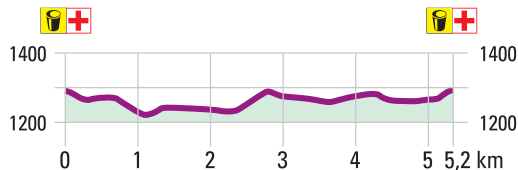

Strecken Panoramatrail 5,2 km, 178 hm / KidsRun 1,3 km

Höhenprofil Panoramatrail 5,2 km

KidsRun 1,3 km

- Panoramatrail 5,2 km
- KidsRun 1,3 km
- Aussichtspunkt
- Verpflegung
- Sanität
- Gondelbahn