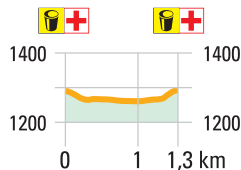

Strecken Panoramatrail 5,2 km, 178 hm / KidsRun 1,3 km

Höhenprofil Panoramatrail 5,2 km

KidsRun 1,3 km

- Panoramatrail 5,2 km
- KidsRun 1,3 km
- Aussichtspunkt
- Verpflegung
- Sanität
- Gondelbahn