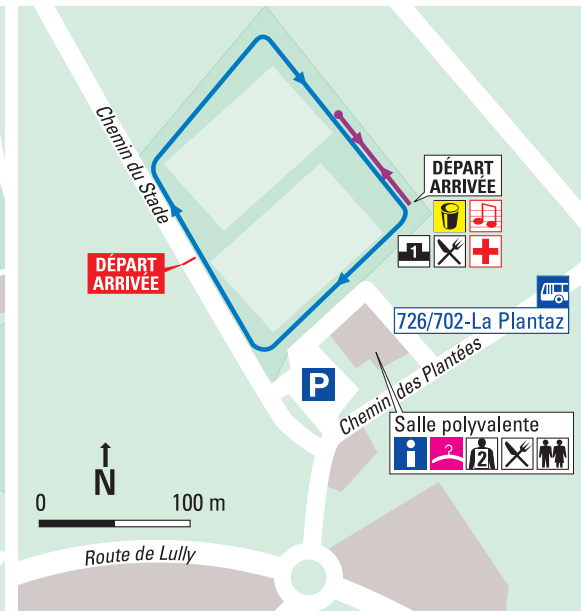

# «LA SUPER RUN»

- Parcours Jolly Jumper (9 km) et Tic & Tac (9 km relais)
- Courses enfants (Barbidur, Jack-Jack, Titeuf)
- Course Bisounours

**REY**  
© www.reygrafik.ch

- |  |                         |  |                  |
|--|-------------------------|--|------------------|
|  | Stand d'information     |  | Ravitaillement   |
|  | Dossards                |  | Poste de secours |
|  | Vestiaires              |  | Gare             |
|  | Remise des prix         |  | Parking          |
|  | Buvette                 |  | Bus              |
|  | Toilettes               |  | Animations       |
|  | Zone de transition Team |  | Vignoble         |