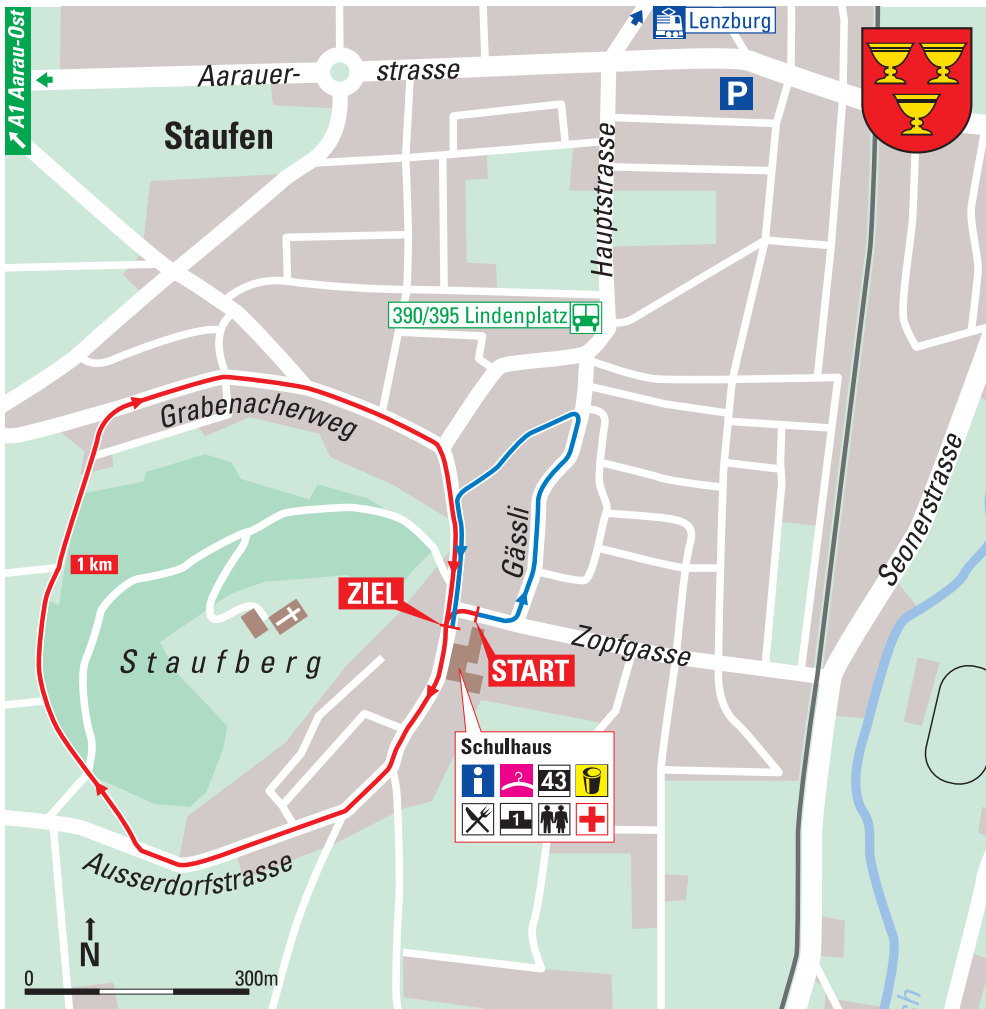

Strecken Rund um den Staufberg / Infrastruktur

Legende					
	Strecke 0,7 km		Festwirtschaft		Verpflegung
	Strecke 2,0 km		Startnummern Nachmeldungen		Sanität
	Infostand Schulhaus		Siegerehrung		Ab Bahnhof Lenzburg Bus Nr. 390/395, Hst. Lindenplatz
	Garderoben		Toiletten		Parkplatz