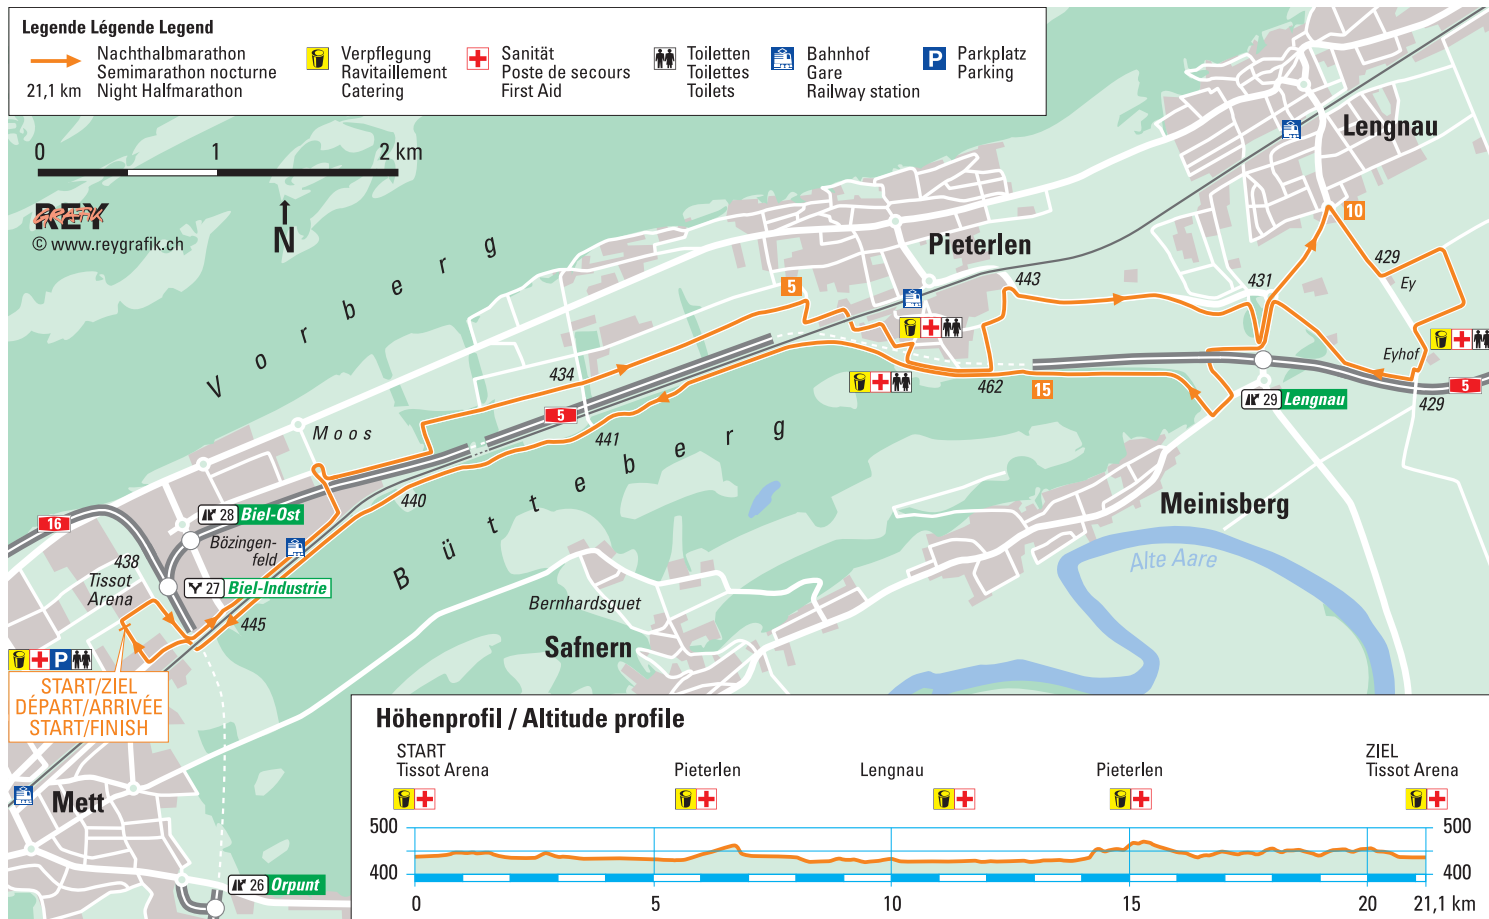

# Bieler Lauftage Schweiz – Courses de Bienne Suisse – Running Days Biel Switzerland

## Nachthalbmarathon – Semimarathon nocturne – Night Halfmarathon 21,1 km

### Legende Légende Legend

- Nachthalbmarathon 21,1 km
- Semimarathon nocturne
- Night Halfmarathon
- Verpflegung Ravitaillement Catering
- Sanität Poste de secours First Aid
- Toiletten Toilettes Toilets
- Bahnhof Gare Railway station
- Parkplatz Parking

0 1 2 km

REY  
© www.reygrafik.ch

START/ZIEL  
DÉPART/ARRIVÉE  
START/FINISH