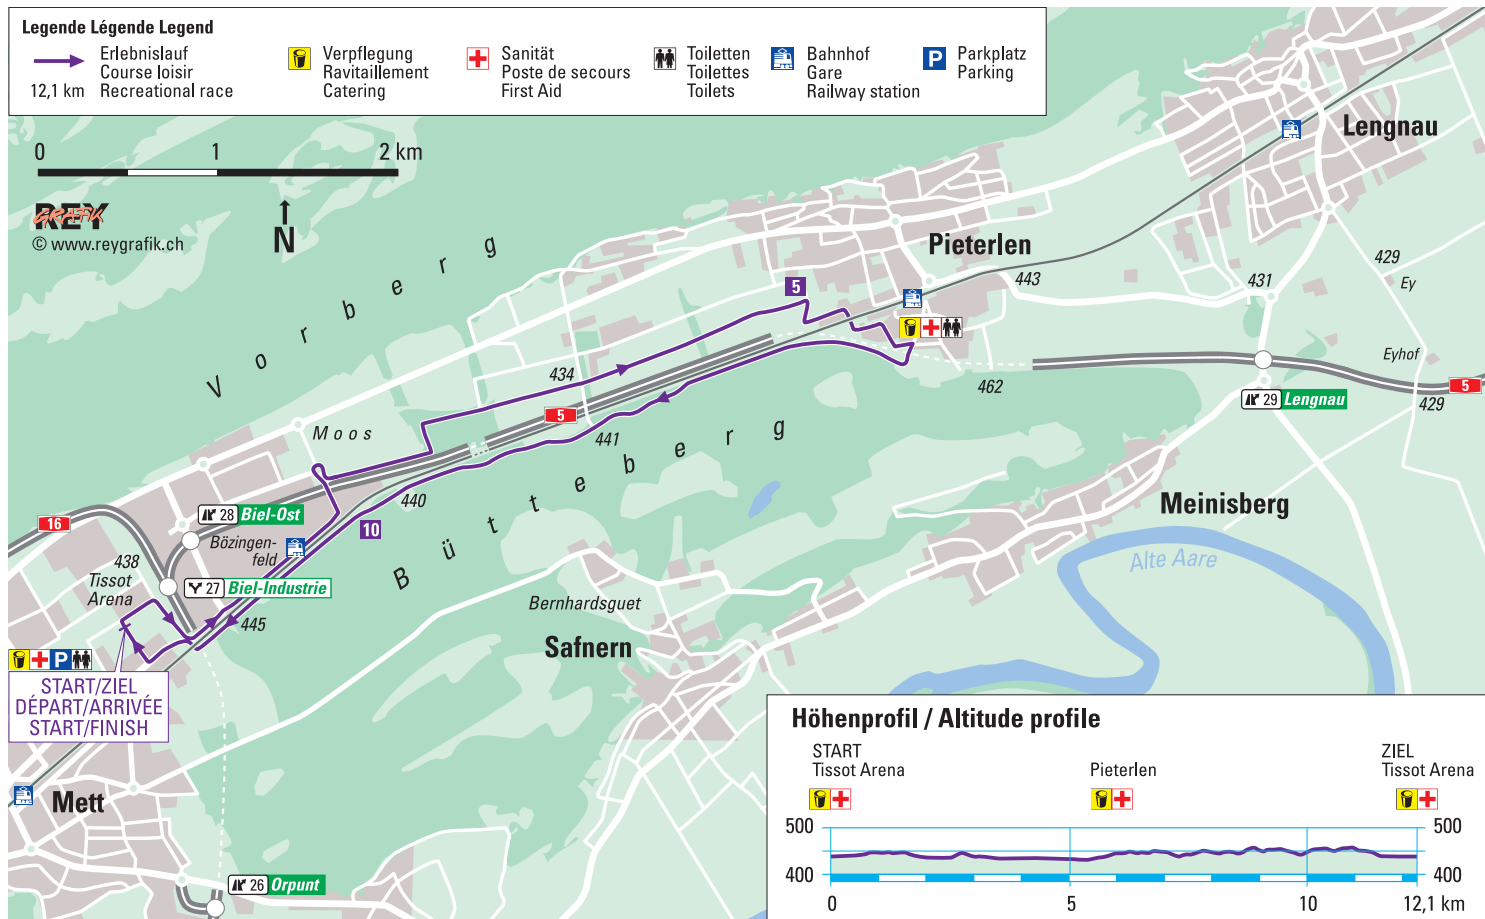

 Verpflegung
 Ravitaillement
 Catering

 Sanität
 Poste de secours
 First Aid

 Toiletten
 Toilettes
 Toilets

 Bahnhof
 Gare
 Railway station

 Parkplatz
 Parking

0 1 2 km

REY

© www.reygrafik.ch

 START/ZIEL
 DÉPART/ARRIVÉE
 START/FINISH

Höhenprofil / Altitude profile