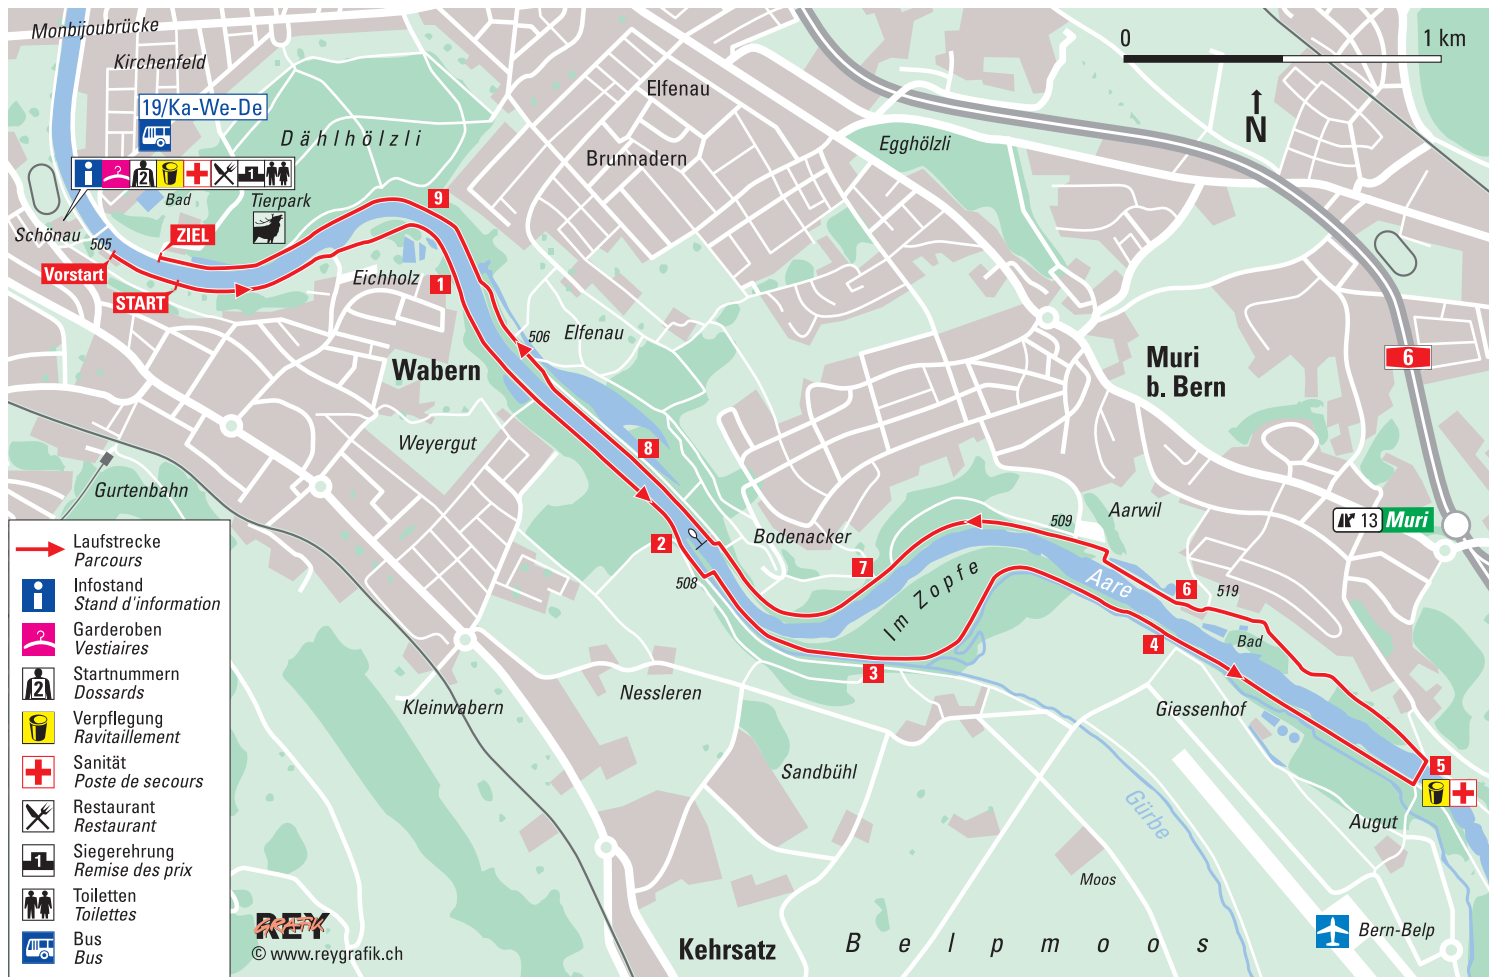

Bern – runandwalk

-  Laufstrecke
Parcours
-  Infostand
Stand d'information
-  Garderoben
Vestiaires
-  Startnummern
Dossards
-  Verpflegung
Ravitaillement
-  Sanität
Poste de secours
-  Restaurant
Restaurant
-  Siegerehrung
Remise des prix
-  Toiletten
Toilettes
-  Bus
Bus

REY
© www.reygrafik.ch

Kehrsatz B e l p m o o s

 Bern-Belp