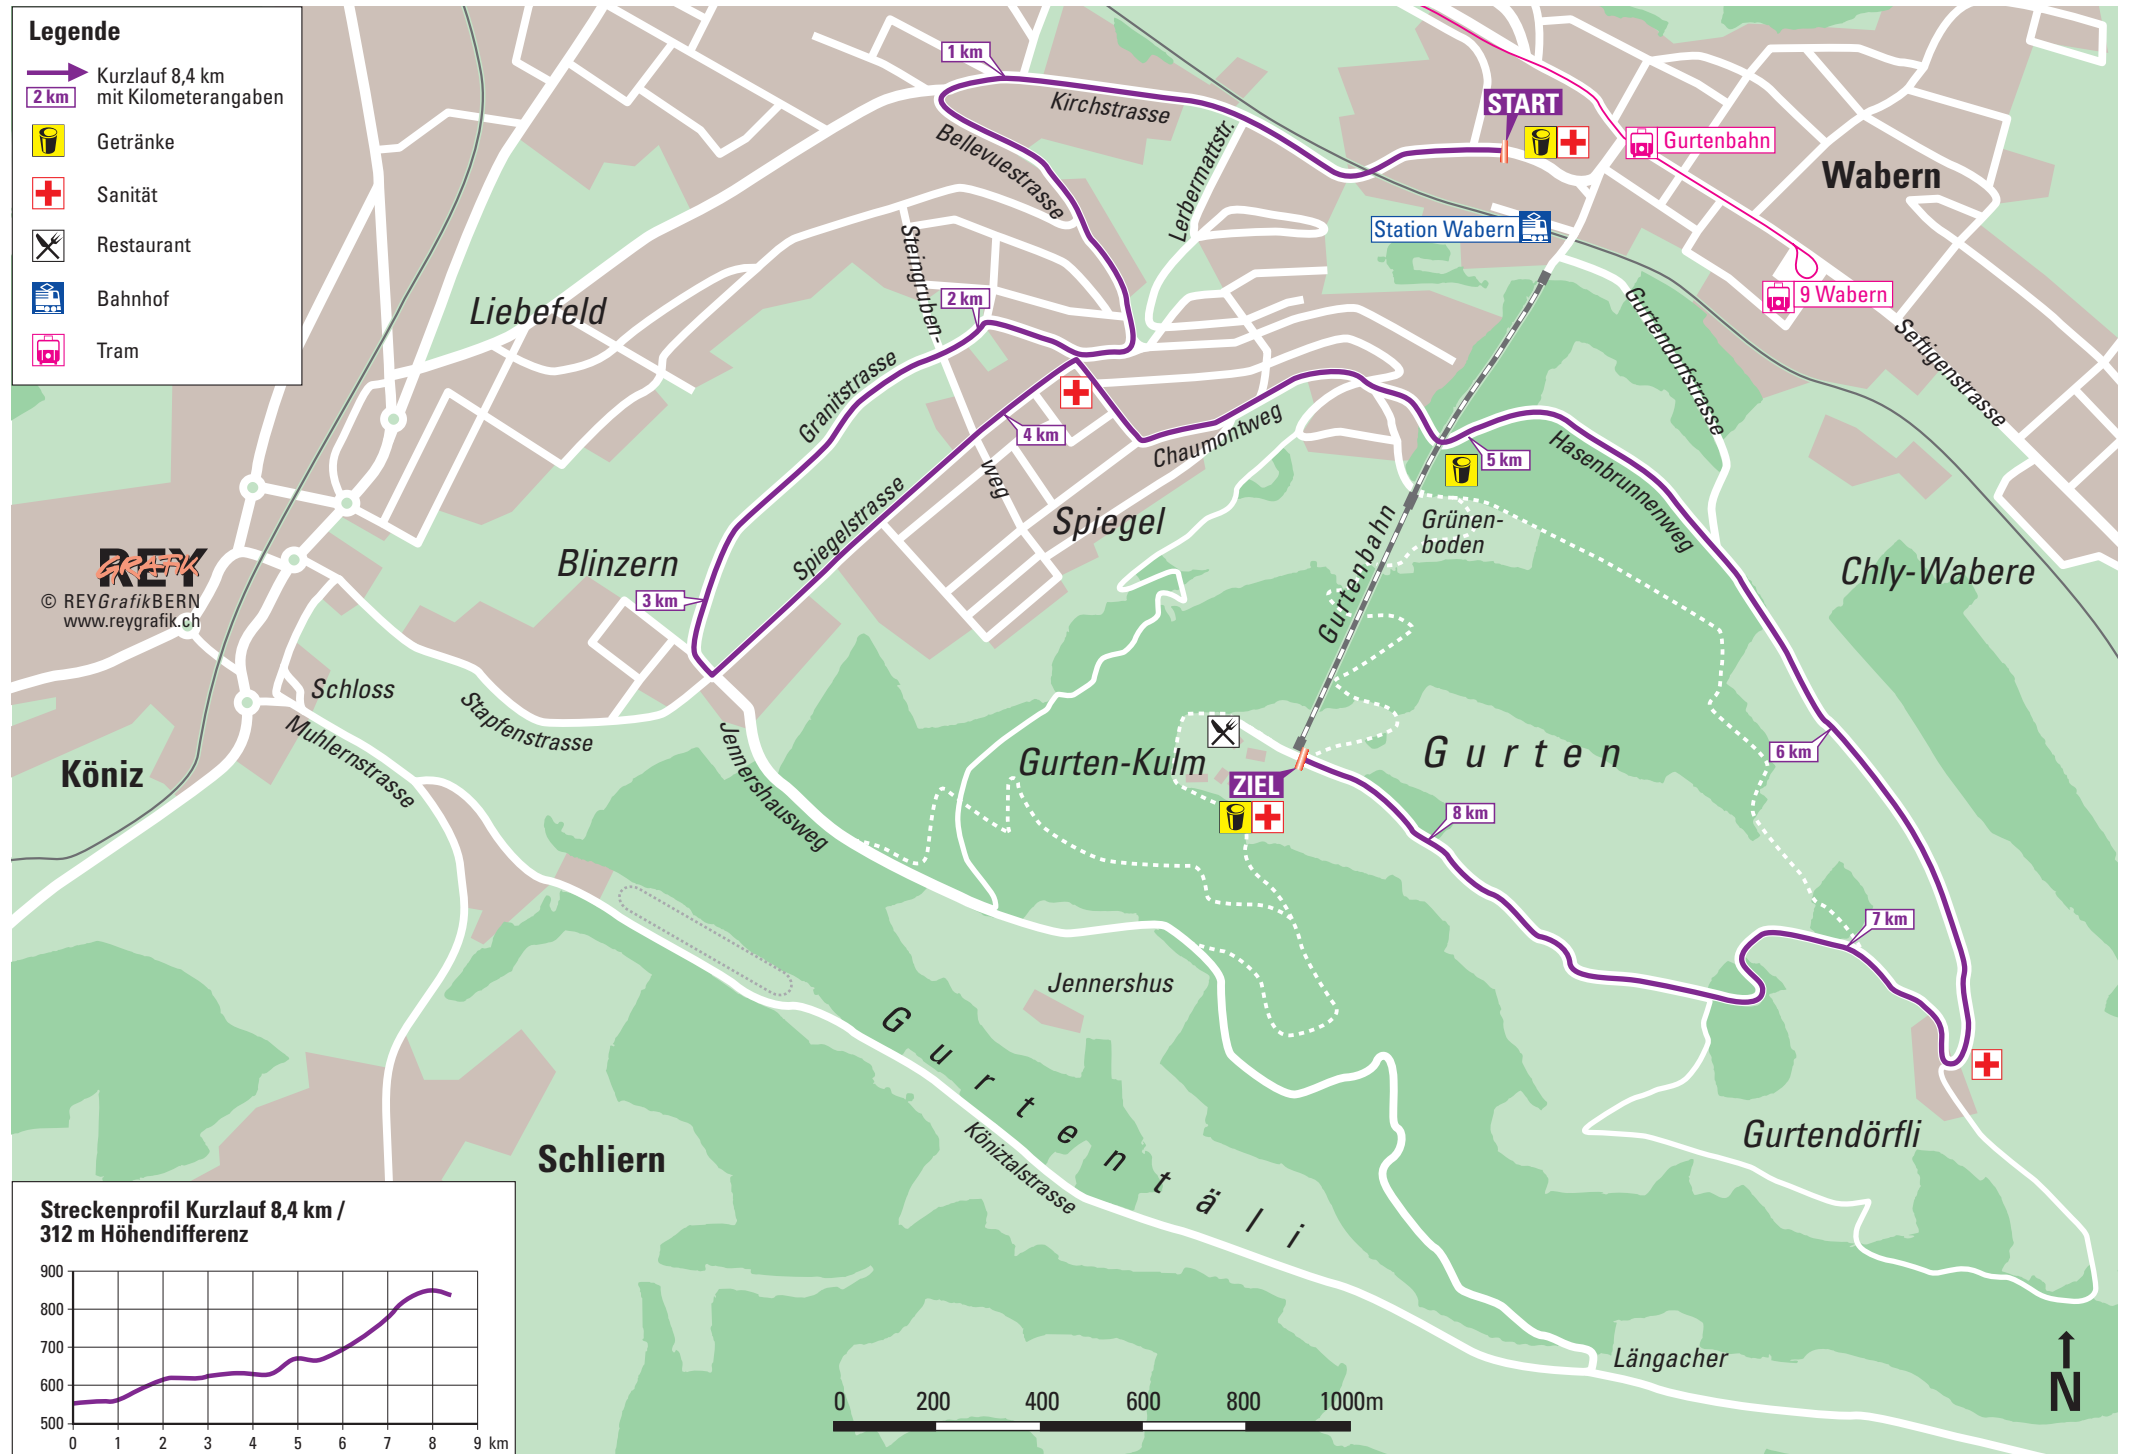

Kurzlauf 8,4 km

Legende

-  Kurzlauf 8,4 km mit Kilometerangaben
-  Getränke
-  Sanität
-  Restaurant
-  Bahnhof
-  Tram

REY
© REY GrafikBERN
www.reygrafik.ch

Streckenprofil Kurzlauf 8,4 km / 312 m Höhendifferenz

0 200 400 600 800 1000m