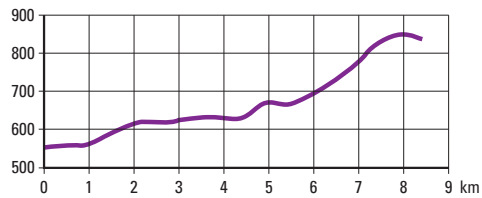

Kurzlauf 8,4 km

Legende

-  Kurzlauf 8,4 km mit Kilometerangaben
-  Getränke
-  Sanität
-  Restaurant
-  Bahnhof
-  Tram

REY
© REY GrafikBERN
www.reygrafik.ch

Streckenprofil Kurzlauf 8,4 km / 312 m Höhendifferenz

0 200 400 600 800 1000m