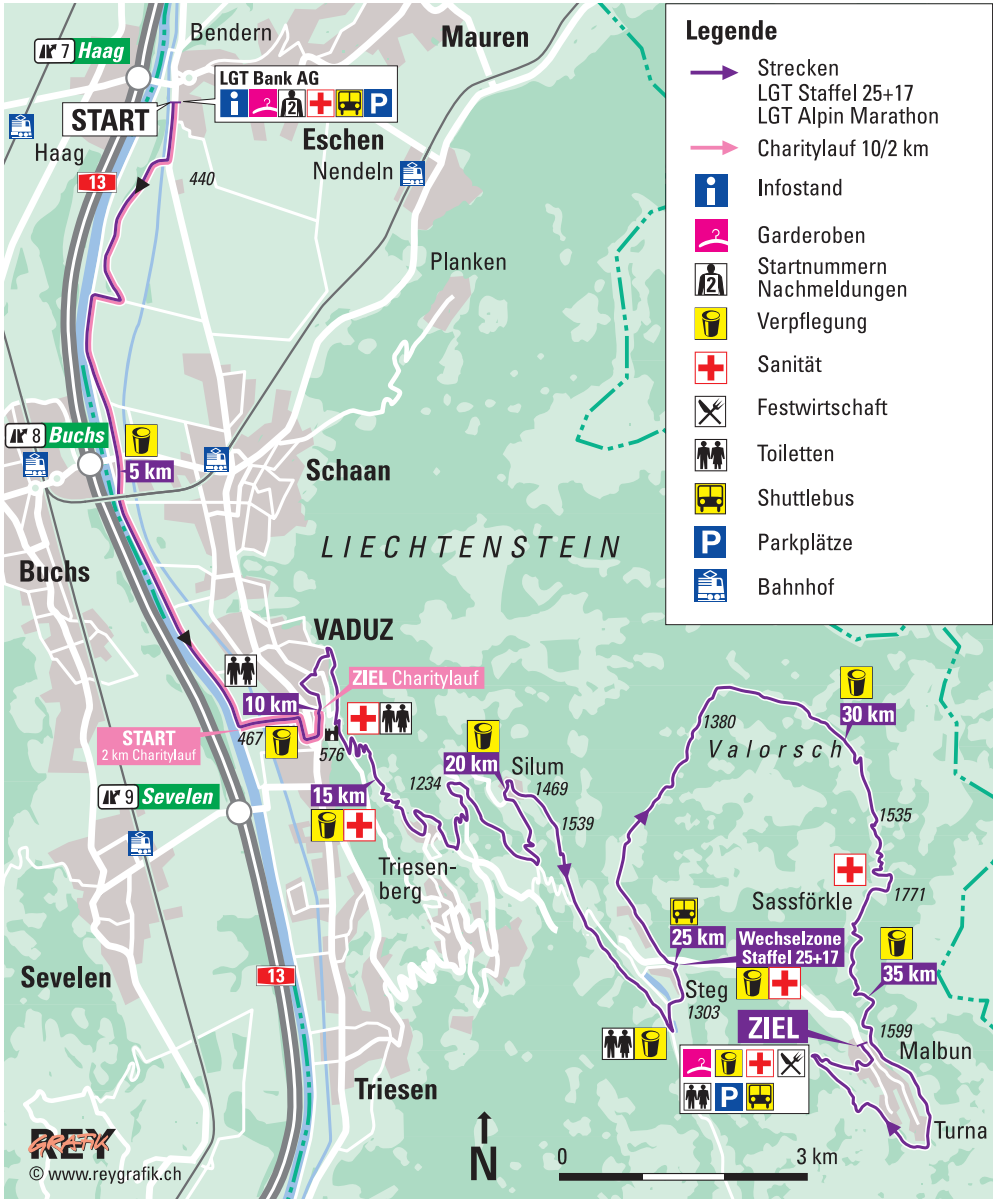

# Streckenplan LGT Alpin Marathon / LGT Staffel 25+17

## Streckenprofil LGT Alpin Marathon